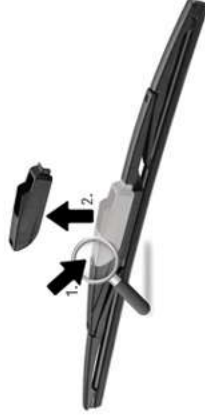

I O V

1 DÉTACHER LA CLIP ET SOULEVER L'ADAPTEUR
DETACH THE CLIP AND LIFT THE ADAPTER