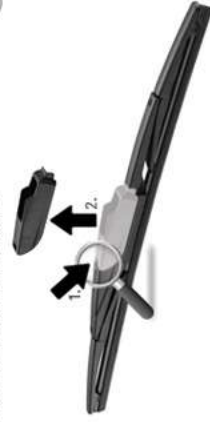

INSTRUCTIONS D'INSTALLATION ESSUIE-GLACE ARRIÈRE / INSTALLATION INSTRUCTIONS REAR

A B E H

1 DÉTACHER LA CLIP ET SOULEVER L'ADAPTEUR
DETACH THE CLIP AND LIFT THE ADAPTER